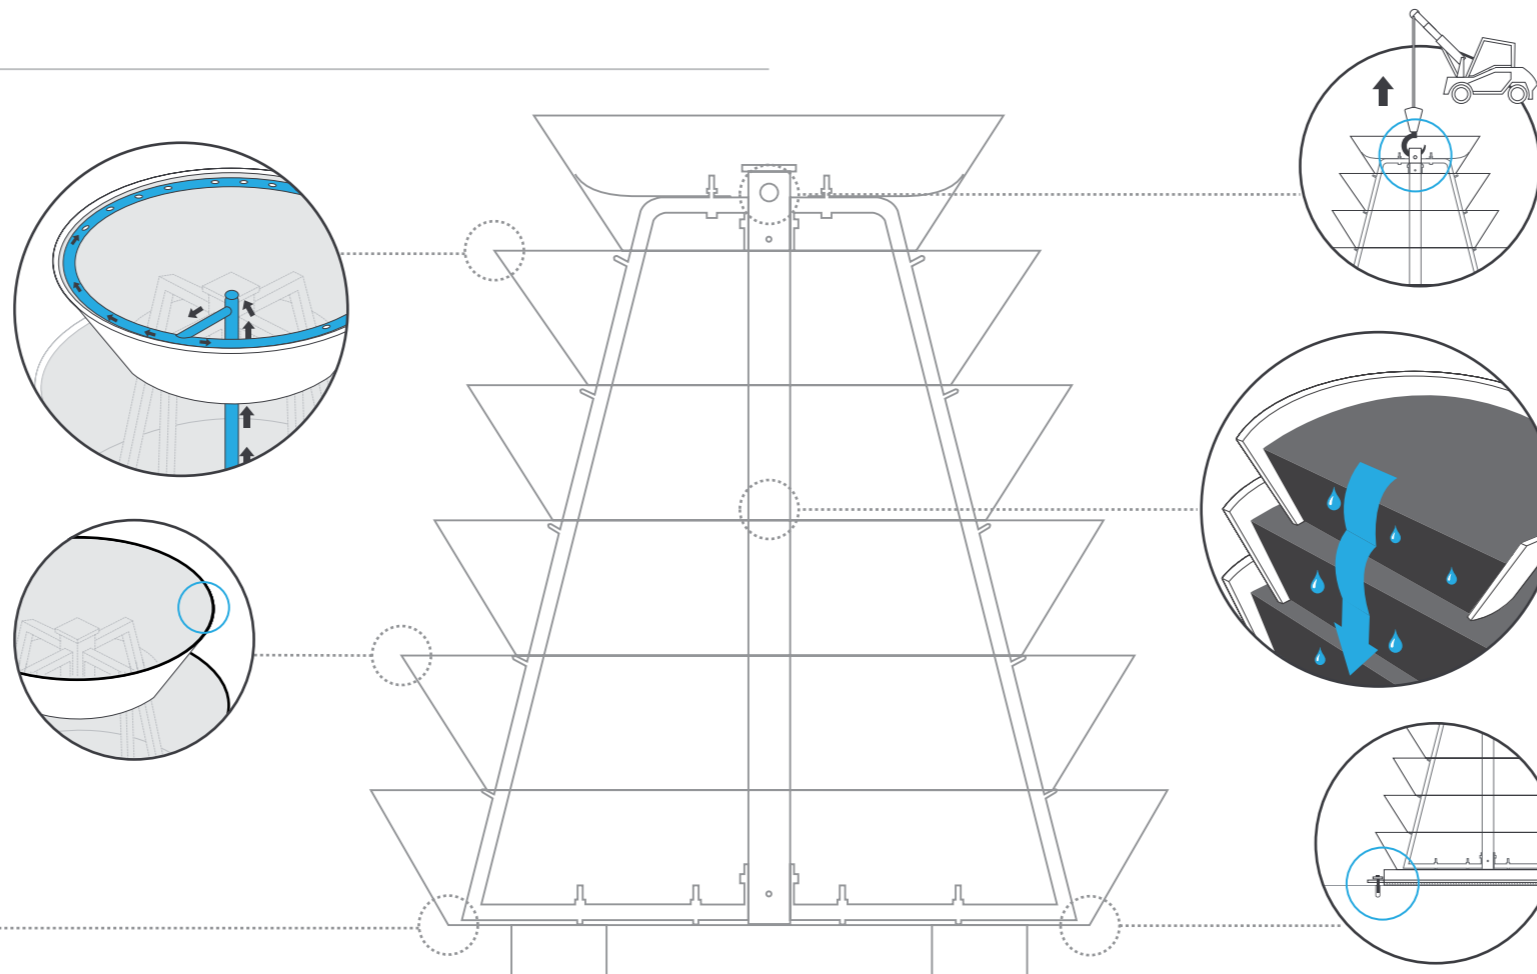

## ► SYSTEM NAWADNIANIA

Instalacja nawadniająca TERRA CLICK TIF to zintegrowany system dostosowany specjalnie do Kaskadowych Konstrukcji Kwietnikowych Terra. Zapewnia on wysoką precyzję nawadniania, ogranicza czas potrzebny na pielęgnację oraz redukuje koszty dzięki dostosowaniu zużycia wody do potrzeb roślin.

## ► BRAK OSTRYCH KRAWĘDZI

Kaskadowe Konstrukcje Terra zostały zaprojektowane tak, by wyeliminować elementy, które mogłyby w jakikolwiek sposób zagrażać bezpieczeństwu ich użytkowników. Dodatkowo krawędzie pierścieni wyposażone są w gumowe uszczelki chroniące rośliny przed uszkodzeniem mechanicznym.

## ► PIERŚCIENIE CIĘTE LASEROWO

Cięcie laserowe wykorzystywane przy produkcji pierścieni jest najnowocześniejszą metodą obróbki metalu. Dzięki tej technologii oferowane produkty cechuje najwyższa jakość wykonania.