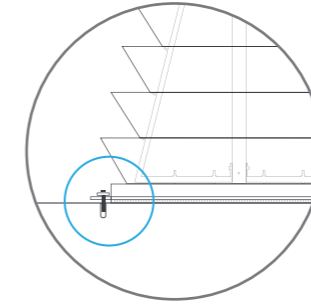

► SYSTEM ANTYKRADZIEŻOWY

Bezpieczne i trwałe rozwiązanie eliminujące ryzyko strat na tle rabunkowym lub będących następstwem aktów wandalizmu. Skuteczność systemu antykradzieżowego gwarantują najwyższej jakości stalowe elementy, solidnie osadzające konstrukcję w wybranej przestrzeni. Dzięki stabilnemu i wytrzymałemu mocowaniu bezpośrednio do podłoża, przemieszczenie lub usunięcie kwietnika z pierwotnego miejsca przeznaczenia staje się niemożliwe.

Śpij spokojnie!

Chcemy, aby wszyscy nasi Klienci spali spokojnie, dlatego system antykradzieżowy to nasza odpowiedź na obawy związane z aktami wandalizmu i kradzieży. Po wielu latach analiz, doświadczeń i konsultacji z naszymi Klientami udało nam się stworzyć Kaskady, które oprą się wszystkim miejskim zagrożeniom. Wytrzymały materiał i innowacyjny system mocowania skutecznie zniechęci potencjalnych wandalów i złodziei.