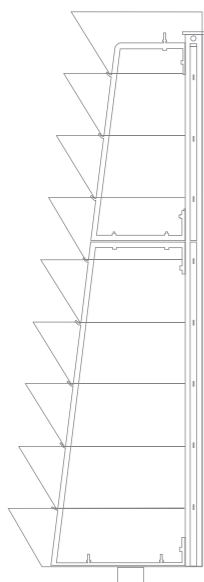

# H 2000 <sup>1/2</sup>

rynek

park

fontanna

pomnik

	ilość poziomów	▶	9
	kubatura	▶	584 l
	wysokość całkowita	▶	1990 mm
	średnica podstawy	▶	½ 1200 mm
	waga przed obsadzeniem	▶	62 kg
	waga po obsadzeniu	▶	300 - 575 kg
	szacunkowa ilość sadzonek	▶	55 - 65 szt.
	kolor bazy	▶	/00
	dostępne kolory	▶	/01  /02 /03  /04