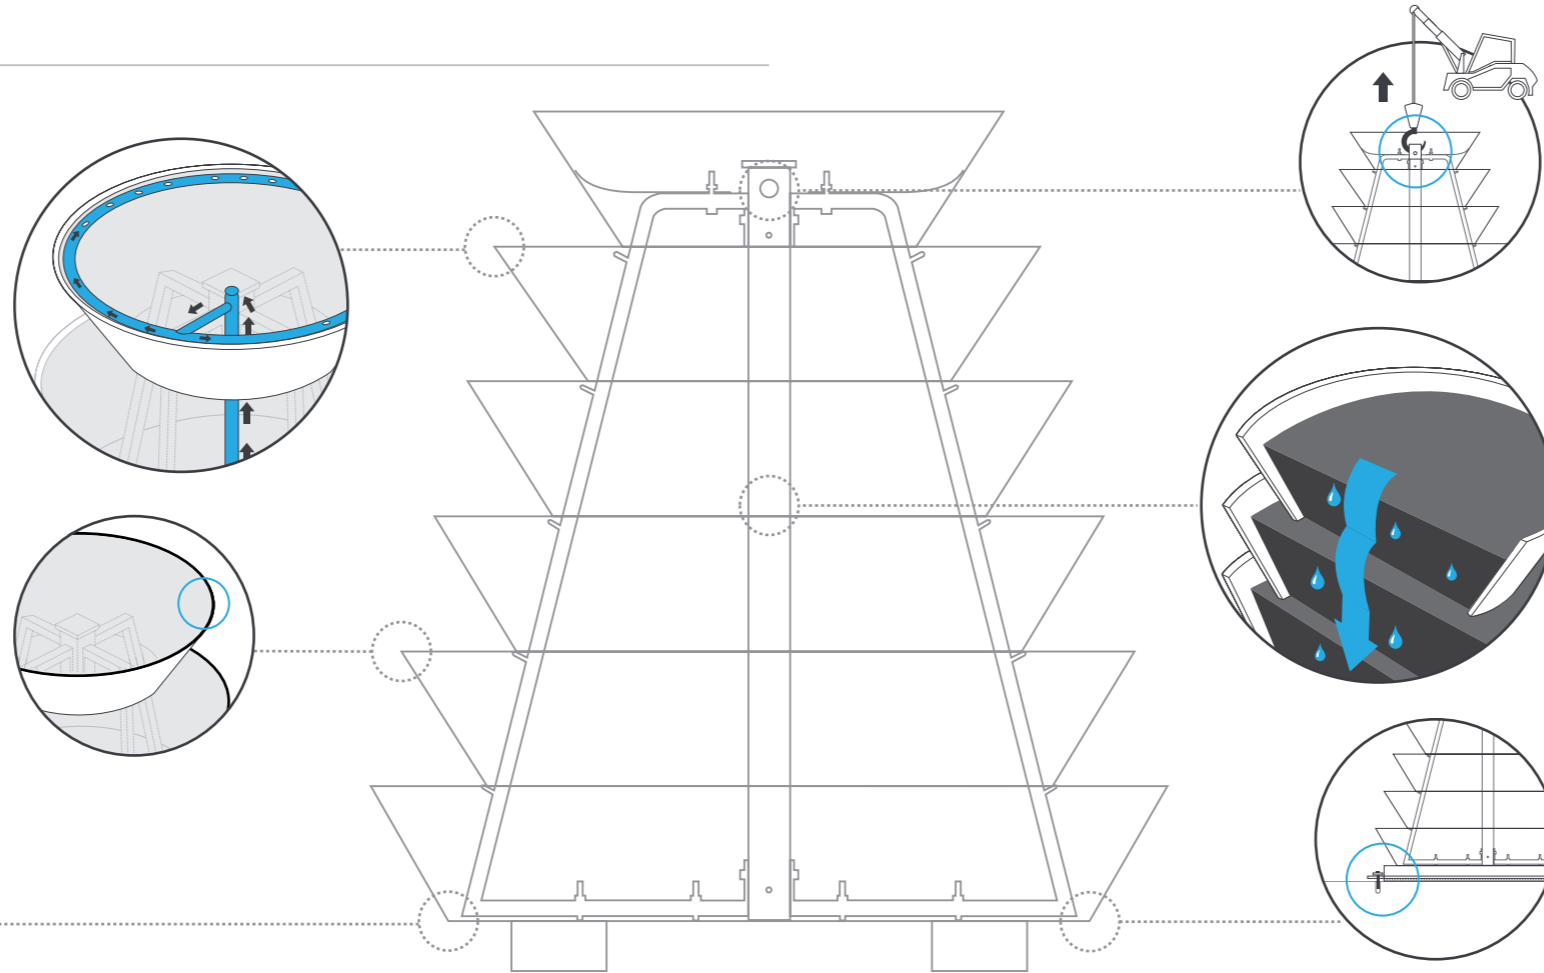

Czy wiesz, że...

► SYSTEM NAWADNIANIA

Instalacja nawadniająca TERRA CLICK TIF to zintegrowany system dostosowany specjalnie do Kaskadowych Konstrukcji Kwietnikowych Terra. Zapewnia on wysoką precyzję nawadniania, ogranicza czas potrzebny na pielęgnację oraz redukuje koszty dzięki dostosowaniu zużycia wody do potrzeb roślin.

► BRAK OSTRYCH KRAWĘDZI

Kaskadowe Konstrukcje Terra zostały zaprojektowane tak, by wyeliminować elementy, które mogłyby w jakikolwiek sposób zagrażać bezpieczeństwu ich użytkowników. Dodatkowo krawędzie pierścieni wyposażone są w gumowe uszczelki chroniące rośliny przed uszkodzeniem mechanicznym.

► PIERŚCIENIE CIĘTE LASEROWO

Cięcie laserowe wykorzystywane przy produkcji pierścieni jest najnowocześniejszą metodą obróbki metalu. Dzięki tej technologii oferowane produkty cechuje najwyższa jakość wykonania.

► MODUŁ TRANSPORTOWY

Funkcjonalny system, który ułatwi swobodny rozładunek ukwieconych konstrukcji bez ryzyka uszkodzenia kwiatów. Bezpieczny i wytrzymały uchwyt znacząco przyspieszy proces wprowadzania produktów w wybraną przestrzeń.