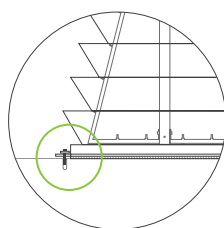

akcesoria dodatkowe

system antykradzieżowy