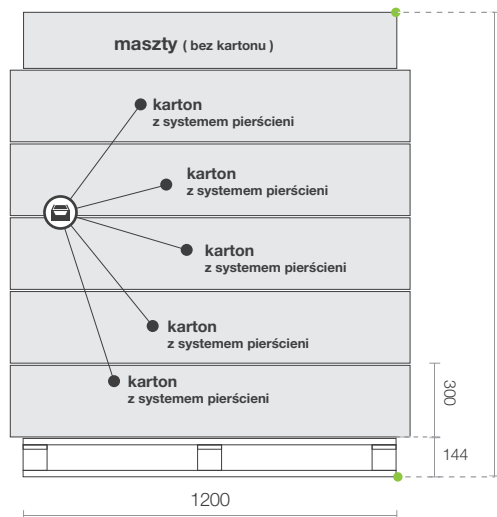

wyprodukowane w Polsce

gwarancja 24 miesiące

ilość poziomów	6	waga przed obsadzeniem	60 kg
kubatura	314 litrów	waga po obsadzeniu	180 - 300 kg
wysokość całkowita	1355 mm	szacunkowa ilość sadzonek	40 - 50 sztuk
średnica podstawy	1/21200 mm	gwarancja	24 miesiące

brak ostrych krawędzi

duża waga i stabilność

duża odporność na akty wandalizmu

możliwość przymocowania do podłoża

H_{1/2}1200

konstrukcja stojąca

transport
(mm)

A widok z boku

B widok z przodu

 2 ZESTAWY PAKOWANE W KARTON

MAKSYMALNIE  10 ZESTAWÓW NA PALECIE EURO

zawartość zestawu

Misa dolna z nogami	1 szt.	Maszty (profil 60x30 mm)	1 szt.
Półpierścienie	5 szt.	Przęsło	3 szt.
Śruba stożkowa 8x50	2 szt.	Płaskownik zabezpieczający	2 szt.
Śruba 10x90	2 szt.	Uszczelka	9 m
Śruba 6x20	4 szt.	Klej do uszczeki	1 szt.
Śruba 10x50	8 szt.		