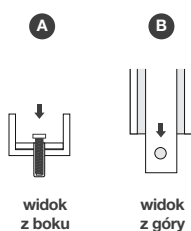

akcesoria dodatkowe

system antykradzieżowy