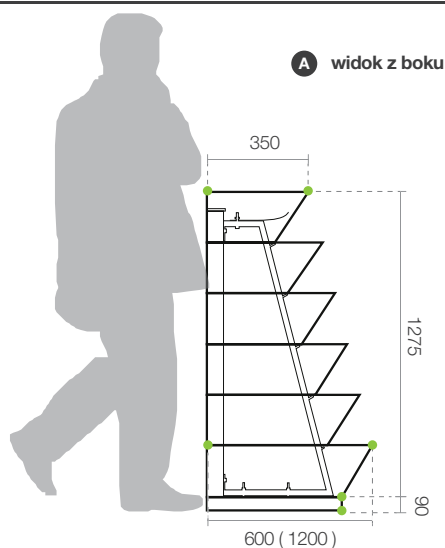

H $\frac{1}{2}$ 1200

konstrukcja stojąca

informacje
techniczne
(mm)

A widok z góry

UWAŻAJ NA PODRÓBKI !

Jakości i bezpieczeństwa nie da się skopiować.
Tylko oryginalne produkty sygnowane marką Terra® gwarantują najwyższą jakość, bezpieczeństwo oraz staranność wykonania.

wyprodukowane w Polsce

gwarancja 24 miesiące

ilość poziomów	6	waga przed obsadzeniem	60 kg
kubatura	314 litrów	waga po obsadzeniu	180 - 300 kg
wysokość całkowita	1355 mm	szacunkowa ilość sadzonek	40 - 50 sztuk
średnica podstawy	1/21200 mm	gwarancja	24 miesiące

brak ostrych krawędzi

duża waga i stabilność

duża odporność na akty wandalizmu

możliwość przymocowania do podłoża

H_{1/2}1200

konstrukcja stojąca

transport
(mm)

A widok z boku