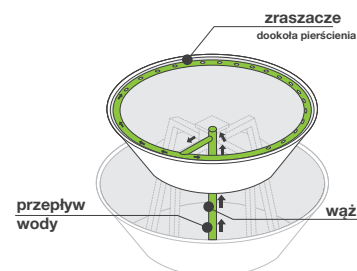

B widok z przodu

 2 ZESTAWY PAKOWANE W KARTON

MAKSYMALNIE  10 ZESTAWÓW NA PALECIE EURO

zawartość zestawu

Misa dolna z nogami	1 szt.	Maszty (profil 60x30 mm)	1 szt.
Półpierścienie	5 szt.	Przęsło	3 szt.
Śruba stożkowa 8x50	2 szt.	Płaskownik zabezpieczający	2 szt.
Śruba 10x90	2 szt.	Uszczelka	9 m
Śruba 6x20	4 szt.	Klej do uszczeki	1 szt.
Śruba 10x50	8 szt.		

akcesoria dodatkowe

 system antykradzieżowy

 moduł transportowy

 system nawadniania **TerraClick Tif**

ilość linii w systemie : 3
 rodzaj złącza / przyłącza : GEKA
 przepływ nominalny kroplowników : 2 – 3 l/h
 ciśnienie robocze : 0,5 - 4 atm
 ciśnienie otworzenia antykapacza : 0,4 atm
 ciśnienie zamknięcia antykapacza : 0,2 atm
 rodzaj węża : **nowej generacji**
 odporny na substancje chemiczne i zakwaszenie