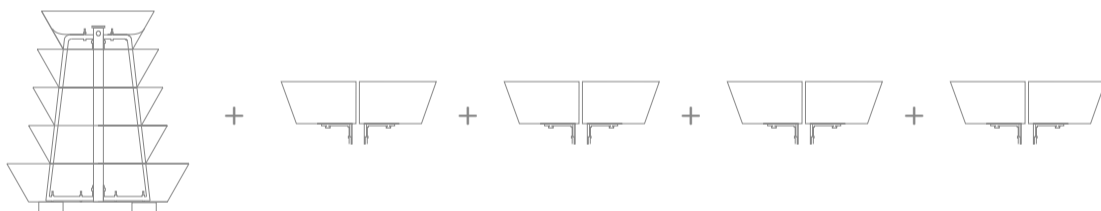

Konstancin Jeziorna - Wieża kwiatowa H1100

3x H 1100

GOTOWY SET ZA:
3000zł
BRUTTO

Suwałki - Wieże kwiatowe H1050 & Kwietniki na lampy W600/1

1x H 1050 + 4x W 600/1

GOTOWY SET ZA:
5000zł
BRUTTO

WYBIERZ

swój
PAKIET KORZYŚCI!