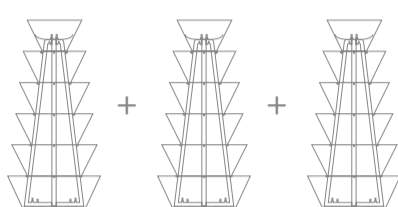

Konstancin Jeziorna - Wieża kwiatowa H1100

3x H 1100

GOTOWY SET ZA:
3000zł
BRUTTO

Suwałki - Wieże kwiatowe H1050 & Kwietniki na lampy W600/1

1x H 1050 + 4x W 600/1

GOTOWY SET ZA:
5000zł
BRUTTO

WYBIERZ

swój
PAKIET KORZYŚCI!